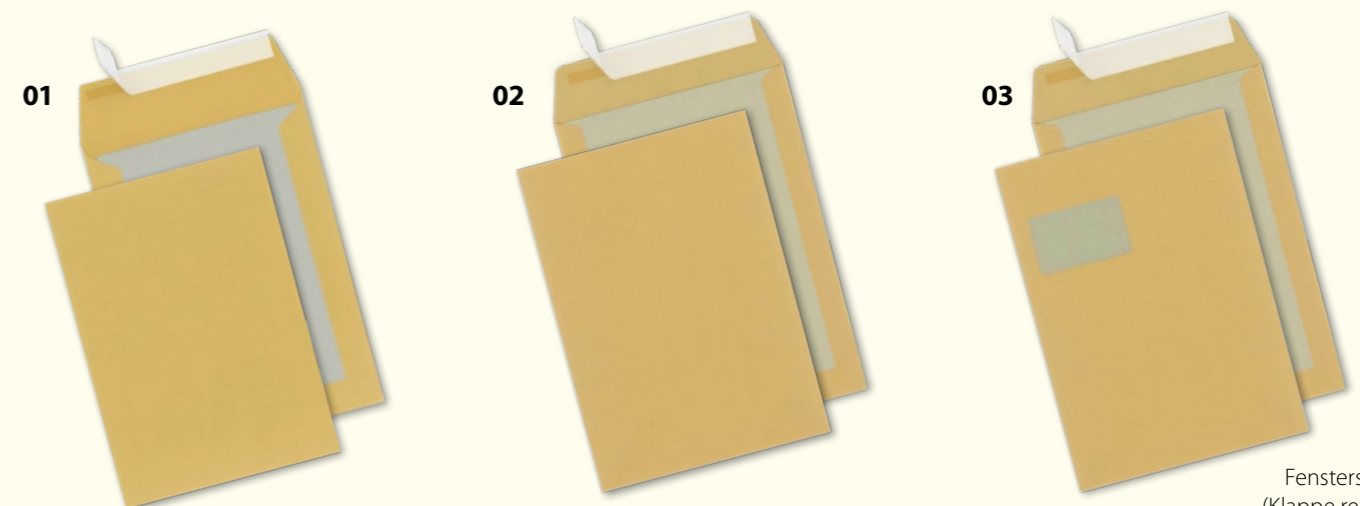

Fensterstand
(Klappe rechts):
212 mm v. l. 120 mm v. u.

ESSENTIAL – OFFSET WEISS KLEINPACKUNGEN

BILD	FORMAT	MASSE (mm)	g/m²	INNEN DRUCK	FENSTER (mm)	BESONDERHEIT	KARTON	PALETTE	g/St	MATERIAL
01	C4	229 × 324	120	–	–	–	25 Pack je 5 St	7.500 St	43,3	30131003
02	C4	229 × 324	120	–	90 × 55	–	25 Pack je 5 St	8.750 St	43,3	30131051
03	B4	250 × 353	120	–	–	–	25 Pack je 5 St	7.500 St	51,0	30131029
04	B4	250 × 353	120	–	–	–	10 Pack je 10 St	7.500 St	51,0	30131030

NATURE – RECYCLING BRAUN KLEINPACKUNGEN

BILD	FORMAT	MASSE (mm)	g/m²	INNEN DRUCK	FENSTER (mm)	BESONDERHEIT	KARTON	PALETTE	g/St	MATERIAL
05	C5	162 × 229	90	–	–	–	5 Pack je 50 St	18.000 St	21,0	30131050

NATURE – RECYCLING BRAUN

BILD	FORMAT	MASSE (mm)	g/m²	INNEN DRUCK	FENSTER (mm)	BESONDERHEIT	KARTON	PALETTE	g/St	MATERIAL
01	C5	162 × 229	90	–	–	–	250 St	20.000 St	21,0	30123506
01	B5	176 × 250	90	–	–	–	250 St	19.000 St	24,8	30123466
02	C4	229 × 324	110	–	–	–	100 St	7.500 St	41,8	30131005
02	C4	229 × 324	110	–	–	–	125 St	7.500 St	41,8	30131006
02	C4	229 × 324	130	–	–	–	125 St	7.500 St	44,6	30131007
03	C4	229 × 324	110	–	90 × 55	–	100 St	9.000 St	41,8	30123504
02	B4	250 × 353	110	–	–	–	125 St	7.500 St	49,3	30131008
02	B4	250 × 353	130	–	–	–	125 St	7.500 St	51,4	30131016
02	B4	250 × 353	130	–	–	–	100 St	6.500 St	51,4	30131015