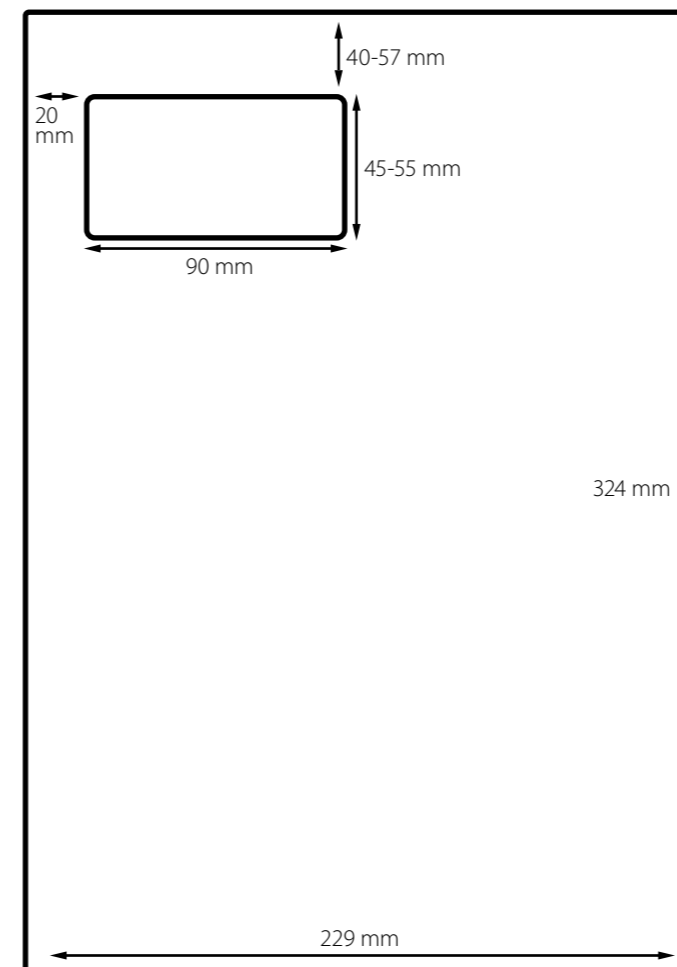

Beispiel C4

BRIEFHÜLLEN

Bei C6, C6/5 und DIN Lang liegt das Sichtfenster 20 mm vom linken und 15 mm vom unteren Rand entfernt und ist 45 × 90 mm groß.

VERSANDTASCHEN

Bei C4 ist das Sichtfenster entweder 40 mm oder 57 mm vom oberen Rand entfernt, je nachdem, ob Briefkopf Typ A oder Typ B (DIN 5008) verwendet wird. Das Fenster ist 45 × 90 mm oder 55 × 90 mm groß. Die Öffnung ist üblicherweise unten oder rechts.

Bei C5-Briefhüllen ist das Fenster 45 × 90 mm groß und 20 mm vom linken Rand entfernt, vom unteren bei Form A 77 mm und bei Form B 60 mm.