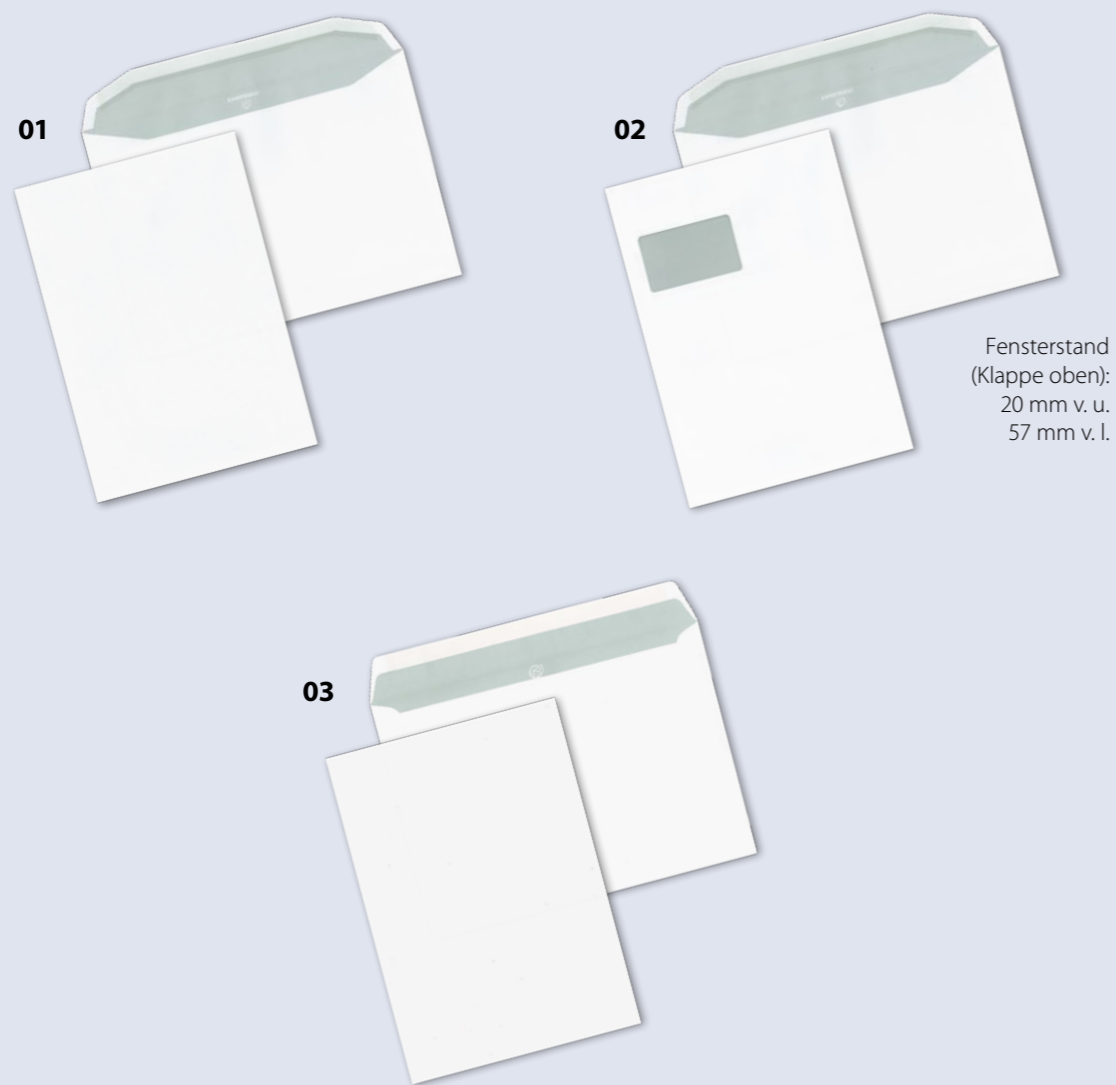

Fensterstand
(Klappe oben):
20 mm v. u.
57 mm v. l.