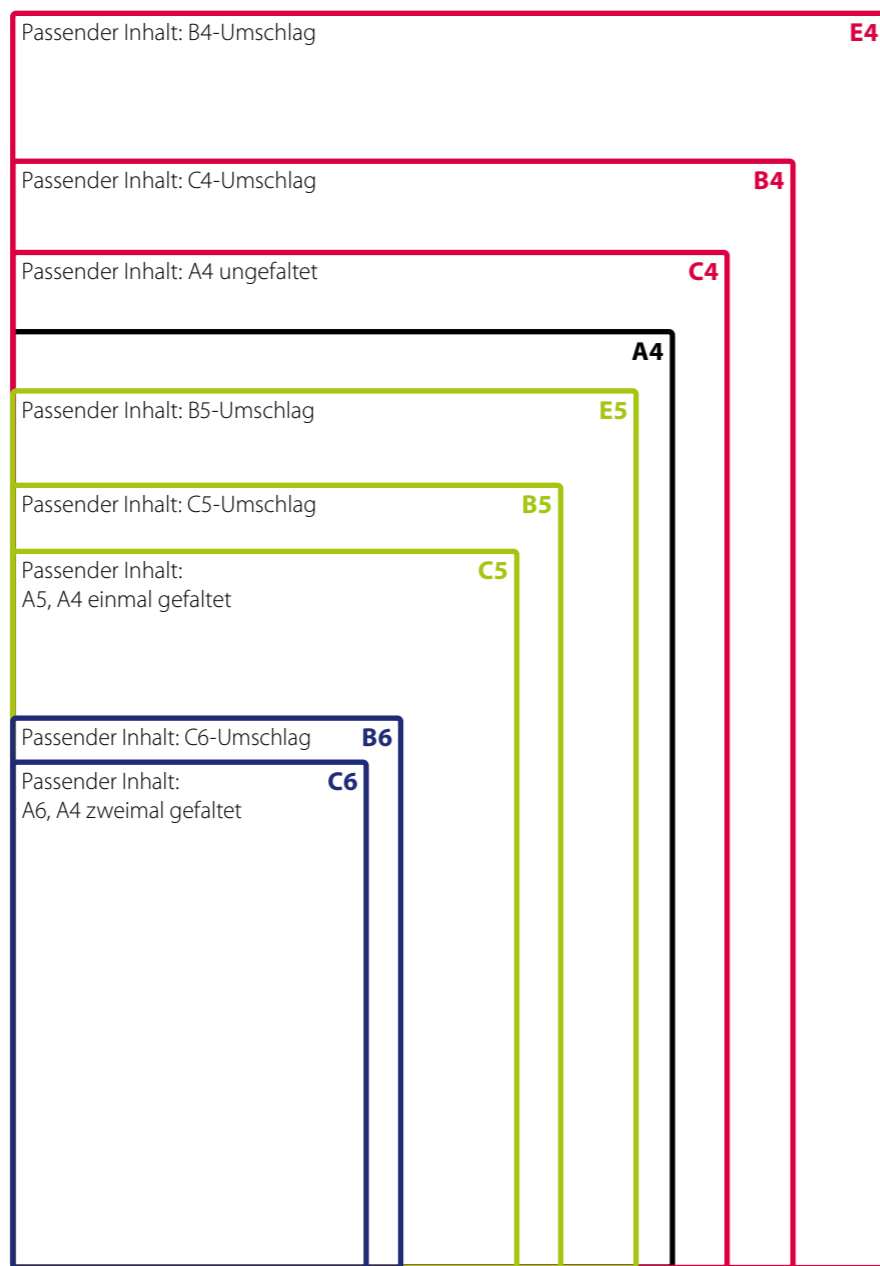

FORMATE

**KOMPAKT
HÜLLE**
125 × 235 mm
(125 × 229 mm)
**KUVERTIER
HÜLLE C6/5**
114 × 229 mm
**DIN
LANG**
110 × 220 mm
**RÜCK
ANTWORT**
105 × 155 mm

E4
280 × 400 mm
B4
250 × 353 mm
C4
229 × 324 mm

A4
210 × 297 mm

E5
200 × 280 mm
B5
176 × 250 mm
C5
162 × 229 mm

B6
125 × 176 mm
C6
114 × 162 mm

KOMPAKTHÜLLE
Passender Inhalt:
A4-Normfaltung, DL, C6/5