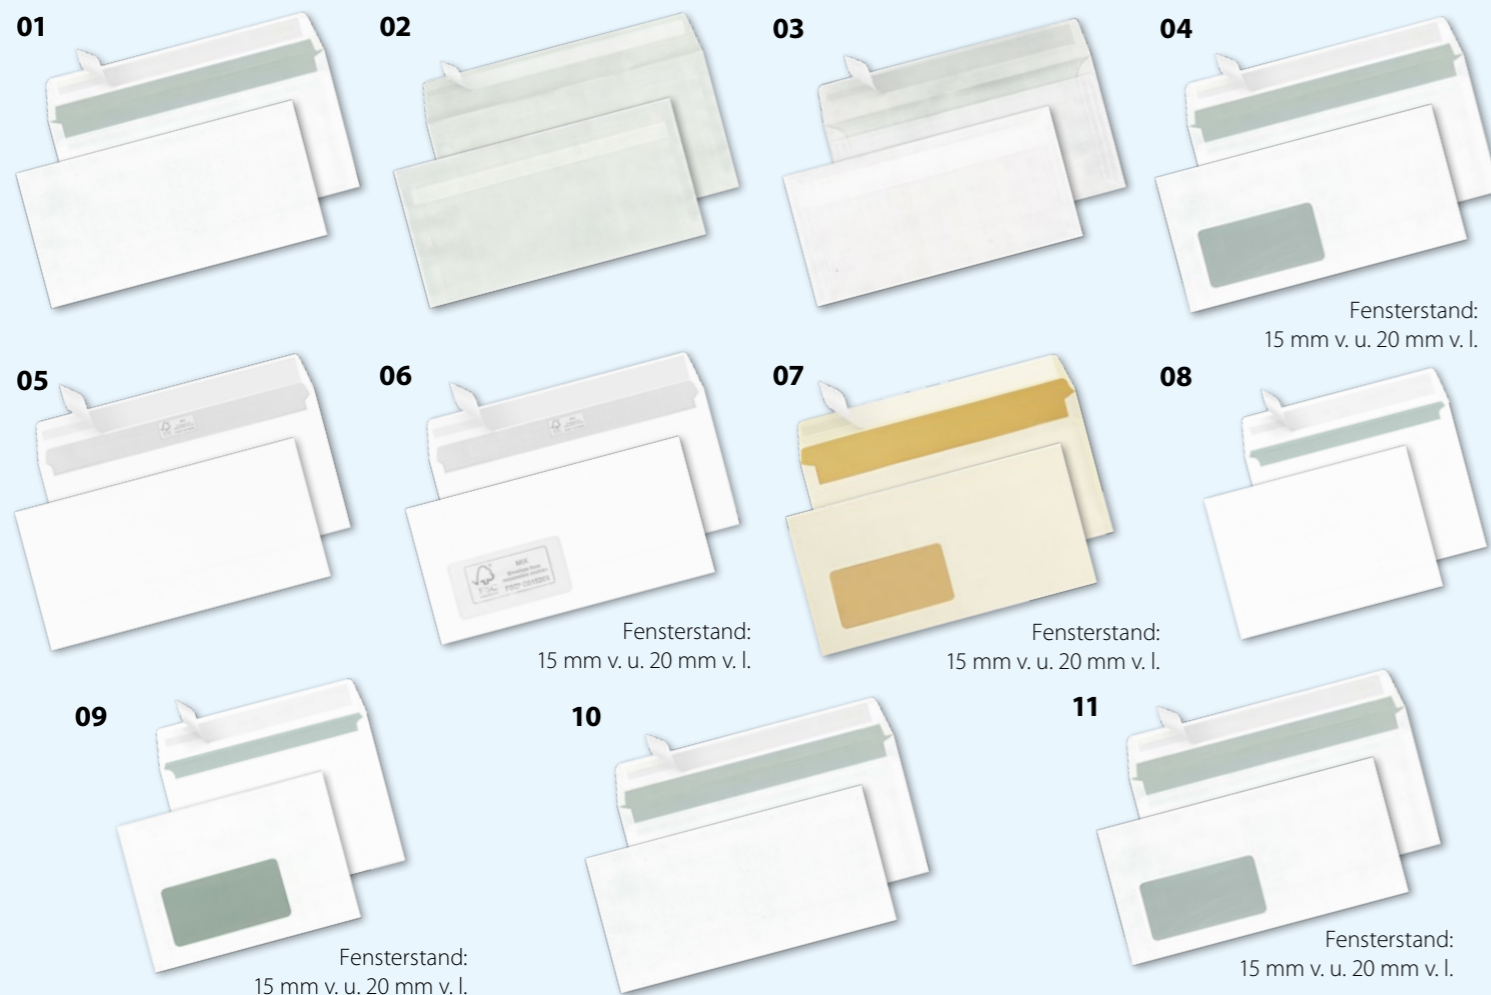

OFFSET WEISS

BILD	FORMAT	MASSE (mm)	g/m²	INNEN DRUCK	FENSTER (mm)	BESONDERHEIT	KARTON	PALETTE	g/St	MATERIAL
01	DIN Lang	110 × 220	75	grau	–	–	1.000 St	70.000 St	3,8	30005382
04	DIN Lang	110 × 220	75	grau	45 × 90	–	1.000 St	70.000 St	3,8	30005383
01	DIN Lang	110 × 220	80	grau	–	–	1.000 St	70.000 St	4,1	30005327
02	DIN Lang	110 × 220	90	–	–	Transparent satin	1.000 St	77.000 St	4,6	30006025
04	DIN Lang	110 × 220	80	grau	45 × 90	–	1.000 St	70.000 St	4,1	30005395
04	DIN Lang	110 × 220	80	grau	45 × 90	FSC Mix	1.000 St	70.000 St	4,1	30005440
03	DIN Lang	110 × 220	100	–	–	Transparent polarweiß	500 St	55.000 St	5,1	30005096
01	DIN Lang	110 × 220	100	grau	–	–	500 St	55.000 St	5,1	30005363
05	DIN Lang	110 × 220	100	Punktdesign	–	FSC Mix	500 St	60.000 St	5,1	30003811
04	DIN Lang	110 × 220	100	grau	45 × 90	–	500 St	55.000 St	5,1	30005391
06	DIN Lang	110 × 220	100	Punktdesign	45 × 90	FSC Mix	500 St	60.000 St	5,1	30005492
07	DIN Lang	110 × 220	80	braun	45 × 90	Offset chamois	1.000 St	77.000 St	4,1	30080826

OFFSET WEISS

BILD	FORMAT	MASSE (mm)	g/m²	INNEN DRUCK	FENSTER (mm)	BESONDERHEIT	KARTON	PALETTE	g/St	MATERIAL
08	C6	114 × 162	80	grau	–	–	1.000 St	100.000 St	3,3	30005399
09	C6	114 × 162	80	grau	45 × 90	–	500 St	90.000 St	3,3	30005378
10	C6/5	114 × 229	80	grau	–	–	500 St	60.000 St	4,5	30007485
11	C6/5	114 × 229	80	grau	45 × 90	–	500 St	60.000 St	4,5	30005367
12	kompakt	125 × 235	80	Zahlenmeer schwarz	–	–	500 St	60.000 St	5,5	30022362
13	kompakt	125 × 235	80	Zahlenmeer schwarz	45 × 90	–	500 St	60.000 St	5,5	30022361
14	C5	162 × 229	90	grau	45 × 90	–	500 St	40.000 St	7,1	30015993
15	C5	162 × 229	100	grau	–	–	500 St	42.000 St	7,9	30015980
14	C5	162 × 229	100	grau	45 × 90	–	500 St	42.000 St	7,9	30015978
16	Sonderformat	220 × 220	100	grau	–	–	500 St	35.000 St	10,9	30005449
17	C4	229 × 324	100	grau	–	–	500 St	20.000 St	15,4	30025137
18	C4	229 × 324	100	grau	55 × 90	–	500 St	20.000 St	15,4	30025136