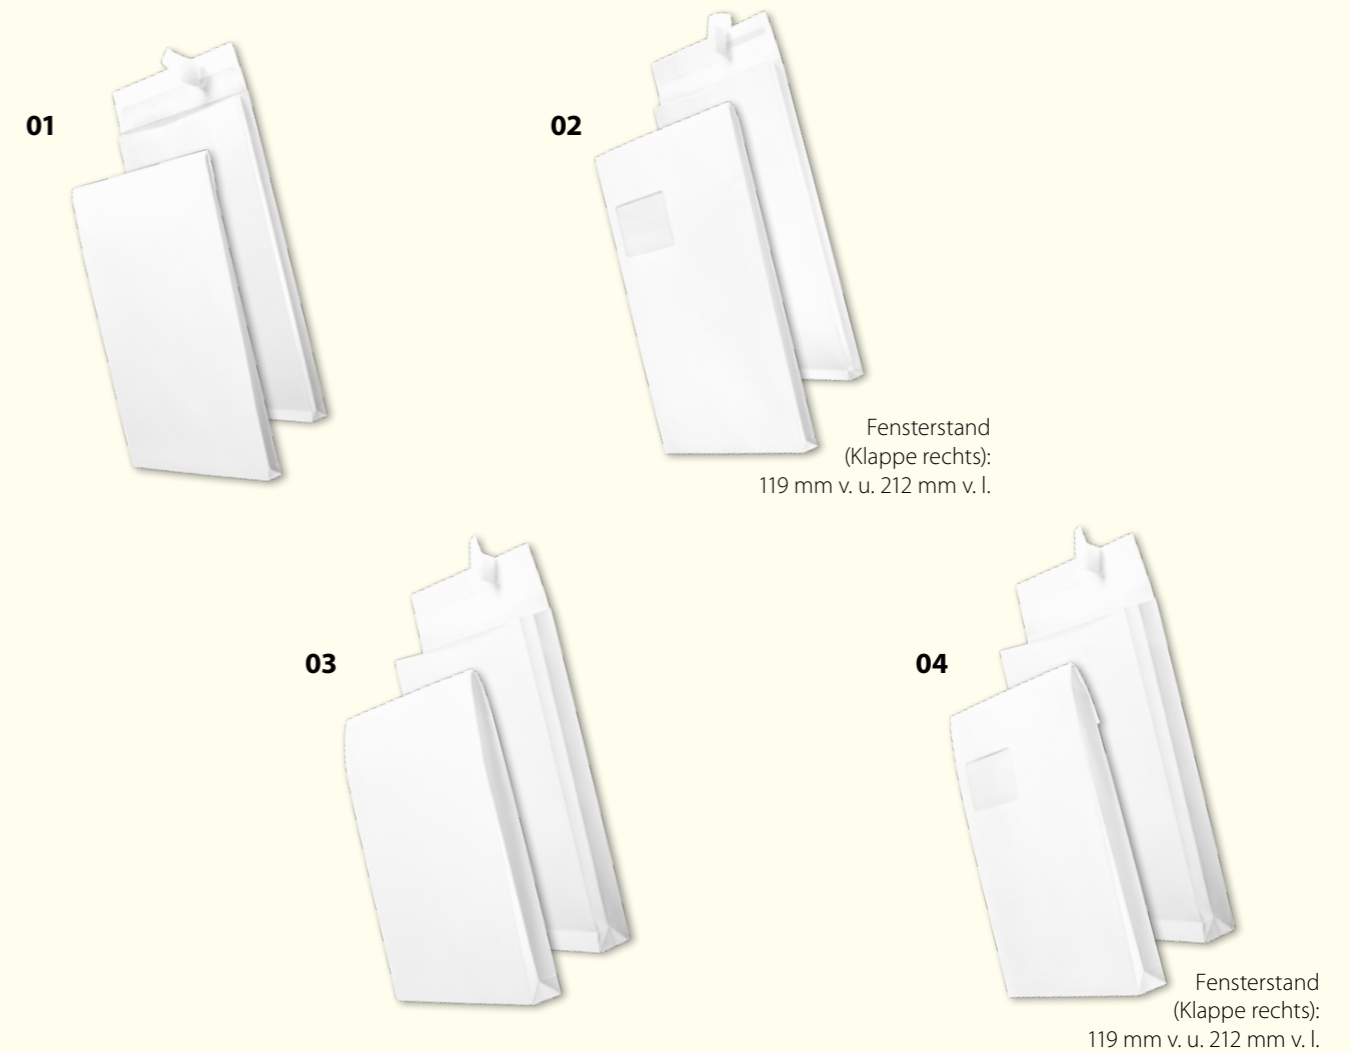

FALTENHÜLLEN HAFTKLEBEND

WEITERE
DETAILS
SEITE 152

FALTENTASCHEN HAFTKLEBEND

RECYCLING BRAUN

BILD	FORMAT	MASSE (mm)	g/m²	INNEN DRUCK	FENSTER (mm)	BESONDERHEIT	KARTON	PALETTE	g/St	MATERIAL
01	C4	229 × 324	110	–	55 × 90	Falte 20 mm, Spitzboden	250 St	10.000 St	22,1	30007357

OFFSET WEISS

BILD	FORMAT	MASSE (mm)	g/m²	INNEN DRUCK	FENSTER (mm)	BESONDERHEIT	KARTON	PALETTE	g/St	MATERIAL
02	Sonderformat	125 × 235	80	–	45 × 90	Falte 10 mm, Spitzboden	500 St	40.000 St	6,0	30007362
03	C4	229 × 324	120	–	–	Falte 20 mm, Spitzboden	250 St	10.000 St	24,1	30007631
04	C4	229 × 324	120	–	55 × 90	Falte 20 mm, Spitzboden	250 St	10.000 St	24,1	30007632

OFFSET WEISS

BILD	FORMAT	MASSE (mm)	g/m²	INNEN DRUCK	FENSTER (mm)	BESONDERHEIT	KARTON	PALETTE	g/St	MATERIAL
01	C4	229 × 324	120	–	–	Falte 20 mm, Stehboden	100 St	8.000 St	21,8	30007364
02	C4	229 × 324	120	–	55 × 90	Falte 20 mm, Stehboden	250 St	7.500 St	21,8	30007365
02	C4	229 × 324	120	–	55 × 90	Falte 20 mm, Stehboden	100 St	8.000 St	21,8	30007635
03	C4	229 × 324	140	–	–	Falte 40 mm, Stehboden	250 St	7.500 St	30,1	30007041
03	C4	229 × 324	140	–	–	Falte 40 mm, Stehboden	100 St	7.000 St	30,1	30007062
04	C4	229 × 324	140	–	55 × 90	Falte 40 mm, Stehboden	100 St	7.000 St	30,1	30021152
01	B4	250 × 353	140	–	–	Falte 20 mm, Stehboden	100 St	6.000 St	32,2	30007042
03	B4	250 × 353	150	–	–	Falte 40 mm, Stehboden	250 St	7.500 St	37,0	30007056
03	B4	250 × 353	140	–	–	Falte 40 mm, Stehboden	100 St	6.000 St	34,6	30007072

OFFSET WEISS KLEINPACKUNGEN

BILD	FORMAT	MASSE (mm)	g/m²	INNEN DRUCK	FENSTER (mm)	BESONDERHEIT	KARTON	PALETTE	g/St	MATERIAL
05	C4	229 × 324	120	–	55 × 90	Falte 20 mm, Spitzboden	50 Pack je 5 St	10.000 St	24,1	30002431