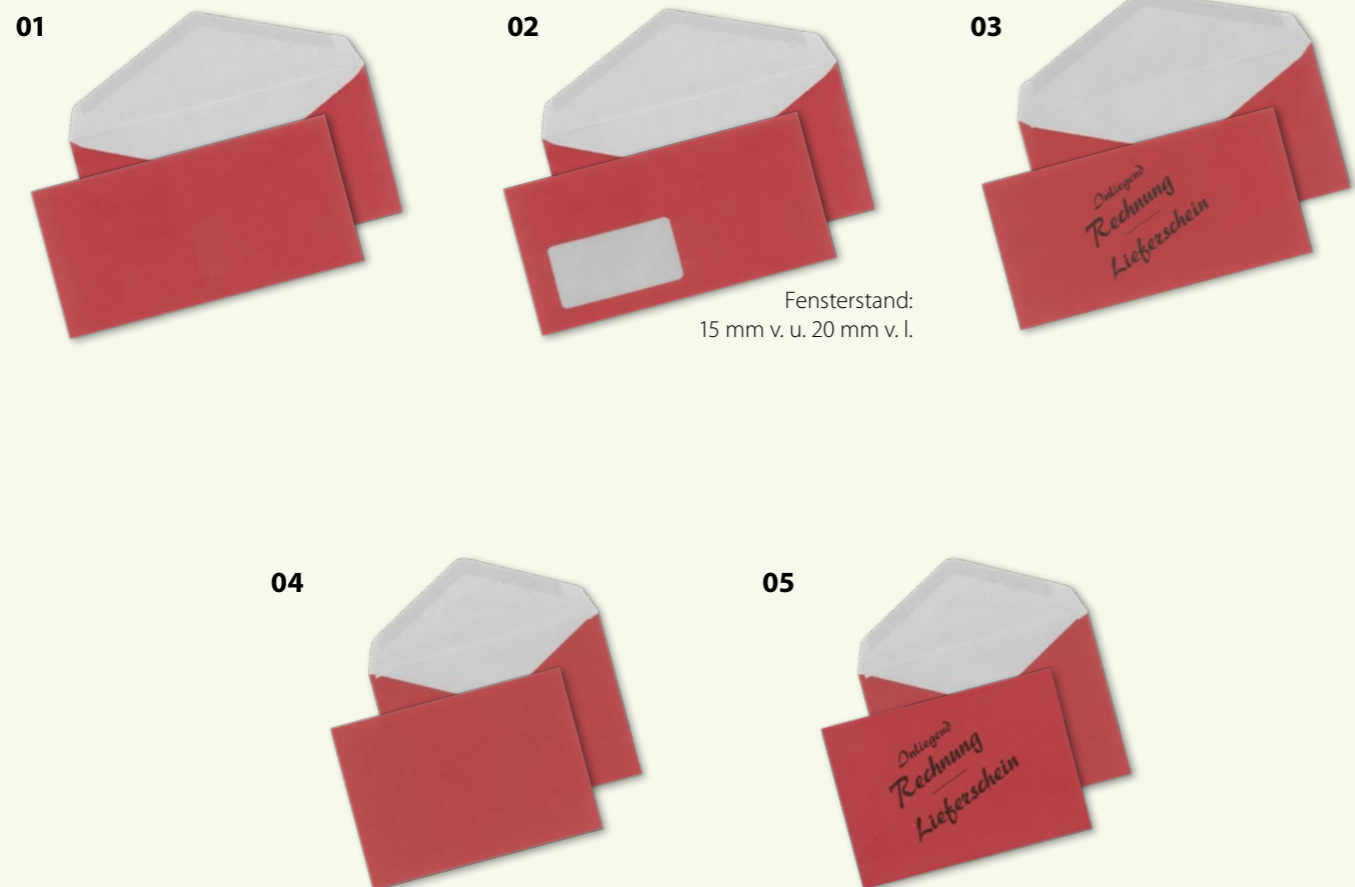

Fensterstand:
15 mm v. u. 20 mm v. l.