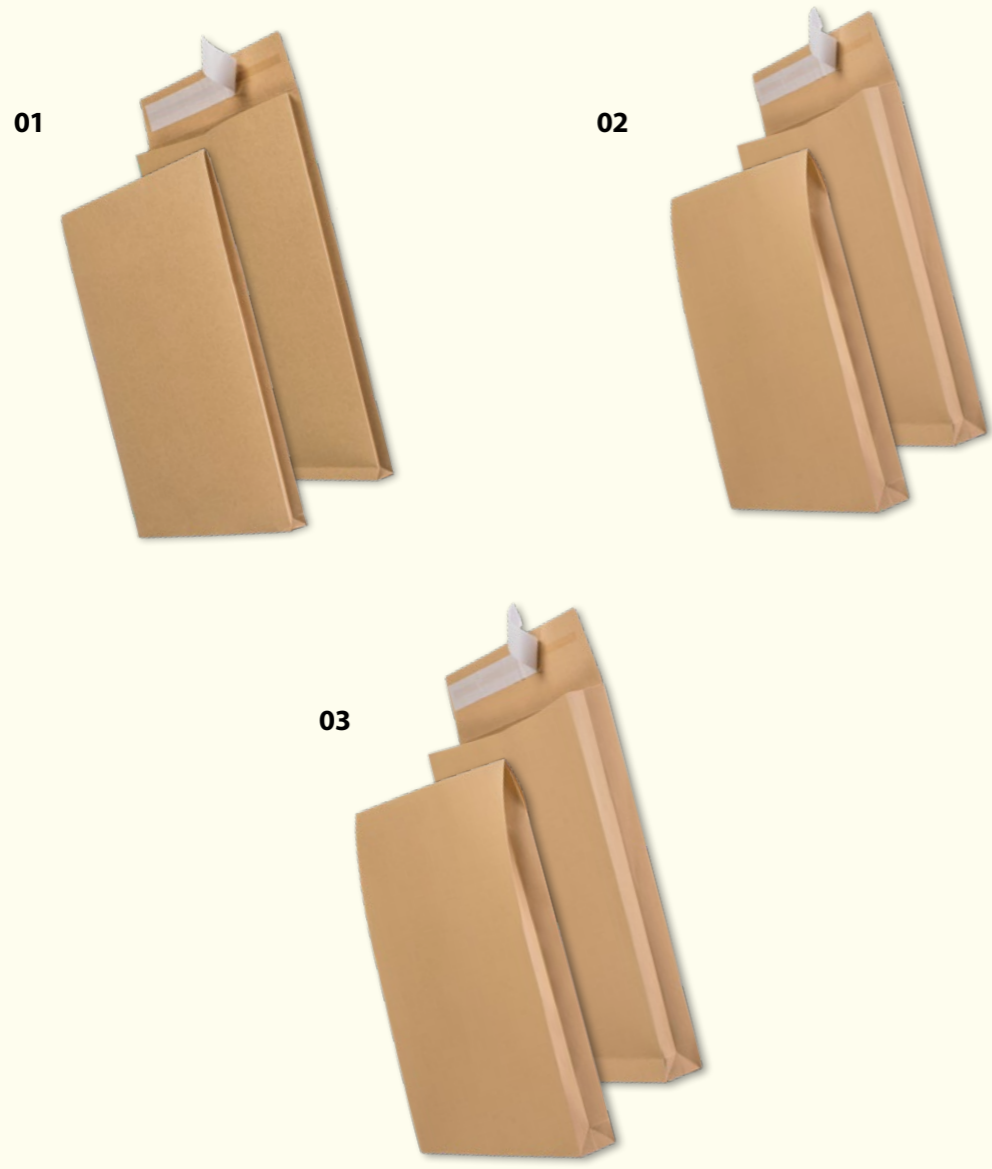

**WEITERE
DETAILS
SEITE 152**

Fensterstand
(Klappe rechts):
119 mm v. u. 212 mm v. l.

RECYCLING BRAUN

BILD	FORMAT	MASSE (mm)	g/m²	INNEN DRUCK	FENSTER (mm)	BESONDERHEIT	KARTON	PALETTE	g/St	MATERIAL
01	B4	250 × 353	140	-	-	Falte 20 mm, Stehboden	250 St	7.500 St	34,5	30007058
02	B4	250 × 353	140	-	-	Falte 50 mm, Stehboden	250 St	7.500 St	36,8	30013149
02	B4	250 × 353	140	-	-	Falte 50 mm, Stehboden	100 St	6.000 St	36,8	30007036
03	E4	280 × 400	140	-	-	Falte 40 mm, Stehboden	250 St	6.000 St	41,7	30123494

BRAUN KLEINPACKUNGEN

BILD	FORMAT	MASSE (mm)	g/m²	INNEN DRUCK	FENSTER (mm)	BESONDERHEIT	KARTON	PALETTE	g/St	MATERIAL
02	C4	229 × 324	125	-	-	Falte 40 mm, Stehboden	5 Pack je 50 St	7.500 St	24,8	30002481
03	C4	229 × 324	125	-	-	Falte 40 mm, Stehboden	10 Pack je 10 St	8.000 St	25,8	30002419
04	C4	229 × 324	125	-	-	Falte 40 mm, Stehboden	10 Pack je 25 St	8.000 St	25,8	30011590
01	C4	229 × 324	125	-	55 × 90	Falte 20 mm, Stehboden	10 Pack je 25 St	7.000 St	22,8	30002484
05	C4	229 × 324	130	-	-	Falte 40 mm, Stehboden	50 Pack je 5 St	7.500 St	26,0	30002480
06	C4	229 × 324	150	-	-	Falte 40 mm, Stehboden	25 Pack je 10 St	7.500 St	32,3	30002219
07	B4	250 × 353	125	-	-	Falte 40 mm, Stehboden	50 Pack je 5 St	7.500 St	30,9	30002521
08	B4	250 × 353	125	-	-	Falte 40 mm, Stehboden	10 Pack je 25 St	7.500 St	30,9	30011594