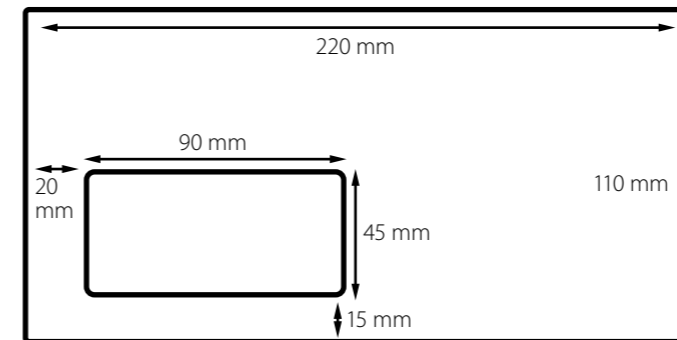

FENSTER

Aus DIN 680 ergeben sich je nach Format unterschiedliche Abstände des Sichtfensters vom oberen Rand, sodass ein Briefbogen nach DIN 5008 exakt gefaltet werden muss, um das Adressfeld im Sichtfenster zu platzieren:

Beispiel DIN Lang