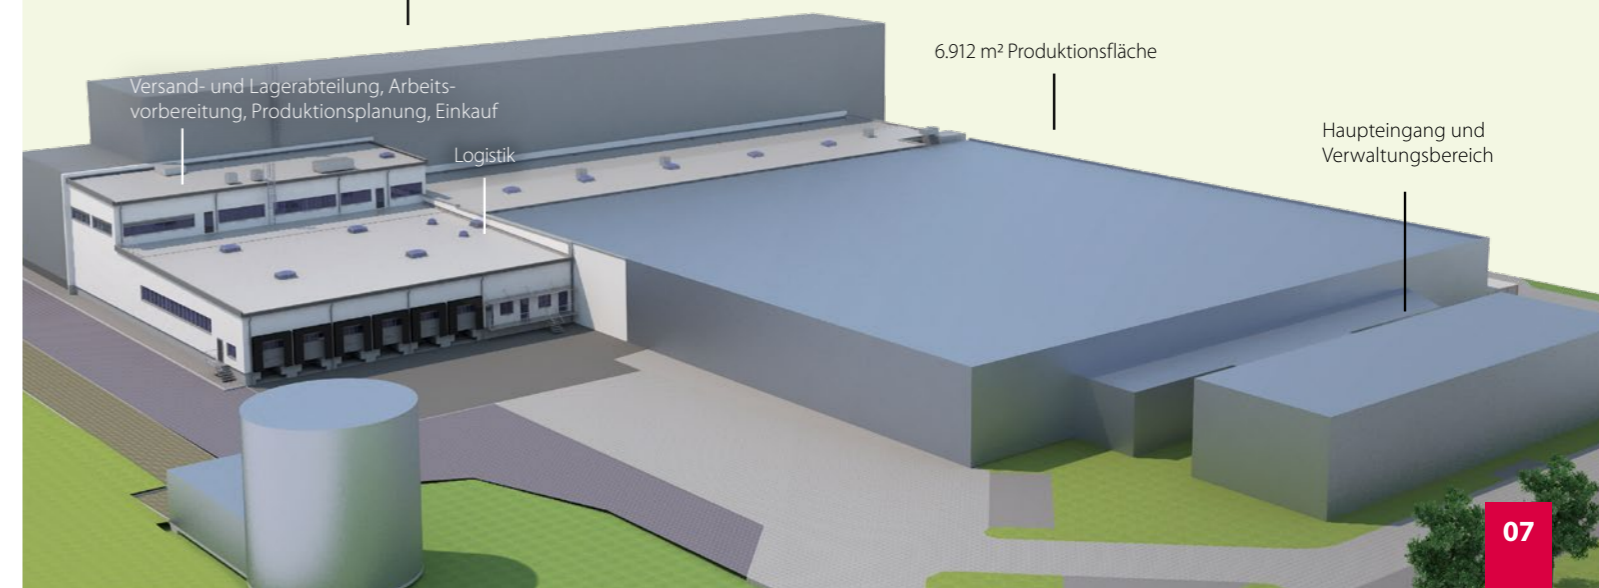

PRODUKTION GREEN ENERGY®

Torgau-Kuvert GmbH & Co. KG
Am Gewerbepark 1
04860 Dreieheide

torgau kuvert

Torgau-Kuvert produziert in Dreieheide für die Mayer-Gruppe alle gängigen Standardhüllen. Dabei wird die Produktion nach ökologischen Aspekten stetig optimiert: Druck mit wasserbasierten Druckfarben, deinkbaren Flexofarben, Restfarben für den Innendruck, wasserlösliche Leime, energiesparende Infrarottrocknung, Abwärmennutzung, Aufbereitung von Restfarbwasser usw.

Neues Hochregallager: 6.060 Palettenplätze, 20 m hoch, 108 m lang, 8 Lagerebenen, vollautomatisch. Kann in der Stunde bis zu 60 Paletten ein- und auslagern.