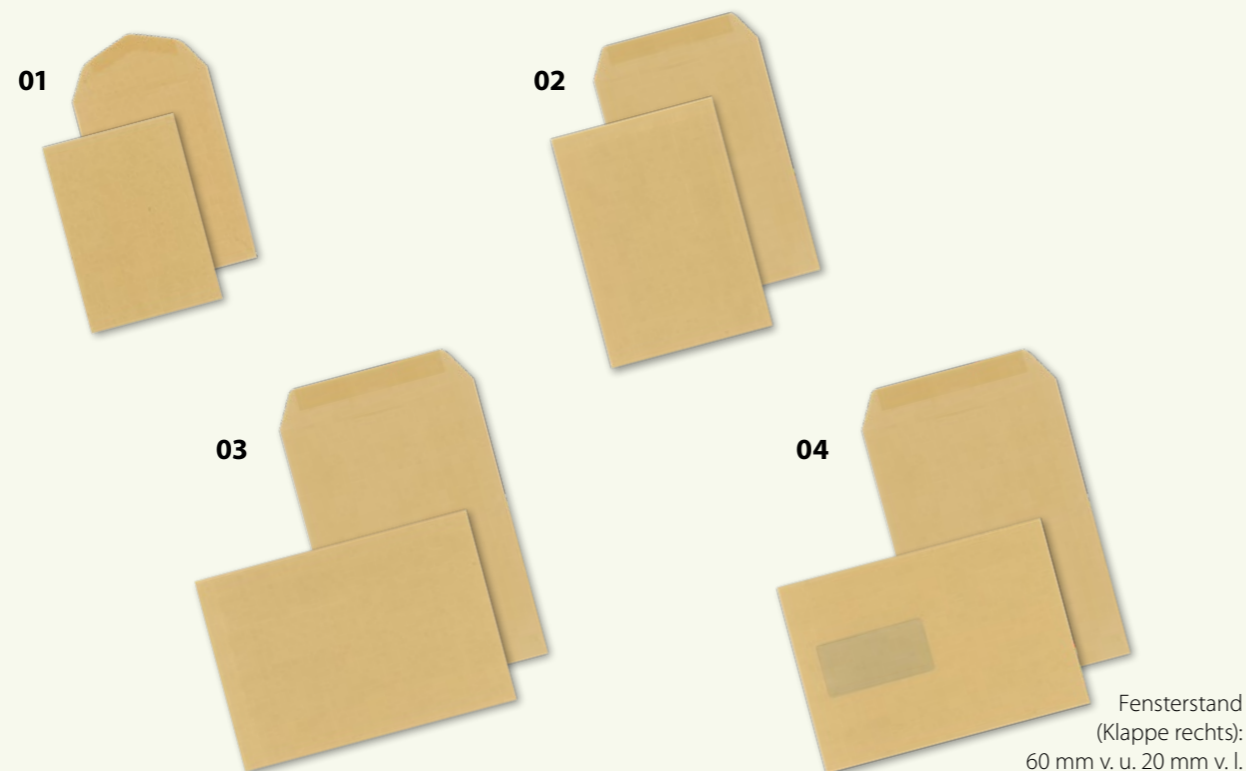

**ABSOLUTE STATE OF
THE NATURE**

VERSANDTASCHEN NASSKLEBEND

WEITERE
DETAILS
SEITE 42

VERSANDTASCHEN NASSKLEBEND

RECYCLING BRAUN

BILD	FORMAT	MASSE (mm)	g/m ²	INNEN DRUCK	FENSTER (mm)	BESONDERHEIT	KARTON	PALETTE	g/St	MATERIAL
01	C7	81 × 114	75	–	–	Blauer Engel	2.000 St	100.000 St	1,7	30123557
02	C6	114 × 163	75	–	–	Blauer Engel	1.000 St	100.000 St	3,5	30123582
03	C5	162 × 229	75	–	–	Blauer Engel	500 St	52.000 St	6,3	30007658
03	C5	162 × 229	90	–	–	Blauer Engel	500 St	49.000 St	7,5	30006874
04	C5	162 × 229	90	–	45 × 90	Blauer Engel	500 St	49.000 St	7,5	30006873
03	B5	176 × 250	90	–	–	Blauer Engel	500 St	36.000 St	9,1	30123590
05	Sonderformat	200 × 280	90	–	–	Blauer Engel	500 St	18.000 St	11,6	30123553
06	C4	229 × 324	90	–	–	Blauer Engel	250 St	22.500 St	14,7	30005335
06	C4	229 × 324	110	–	–	Blauer Engel	250 St	17.500 St	18,0	30005325
06	C4	229 × 324	130	–	–	Blauer Engel	250 St	15.000 St	21,2	30005452
07	C4	229 × 324	90	–	55 × 90	Blauer Engel	250 St	22.500 St	14,7	30005447
06	B4	250 × 353	110	–	–	Blauer Engel	250 St	15.000 St	21,1	30005510
06	B4	250 × 353	130	–	–	Blauer Engel	250 St	15.000 St	25,0	30006916
06	E4	280 × 400	130	–	–	Blauer Engel	250 St	10.000 St	33,0	30123555
08	Sonderformat	312 × 441	140	–	–	Blauer Engel	250 St	7.000 St	42,6	30123550