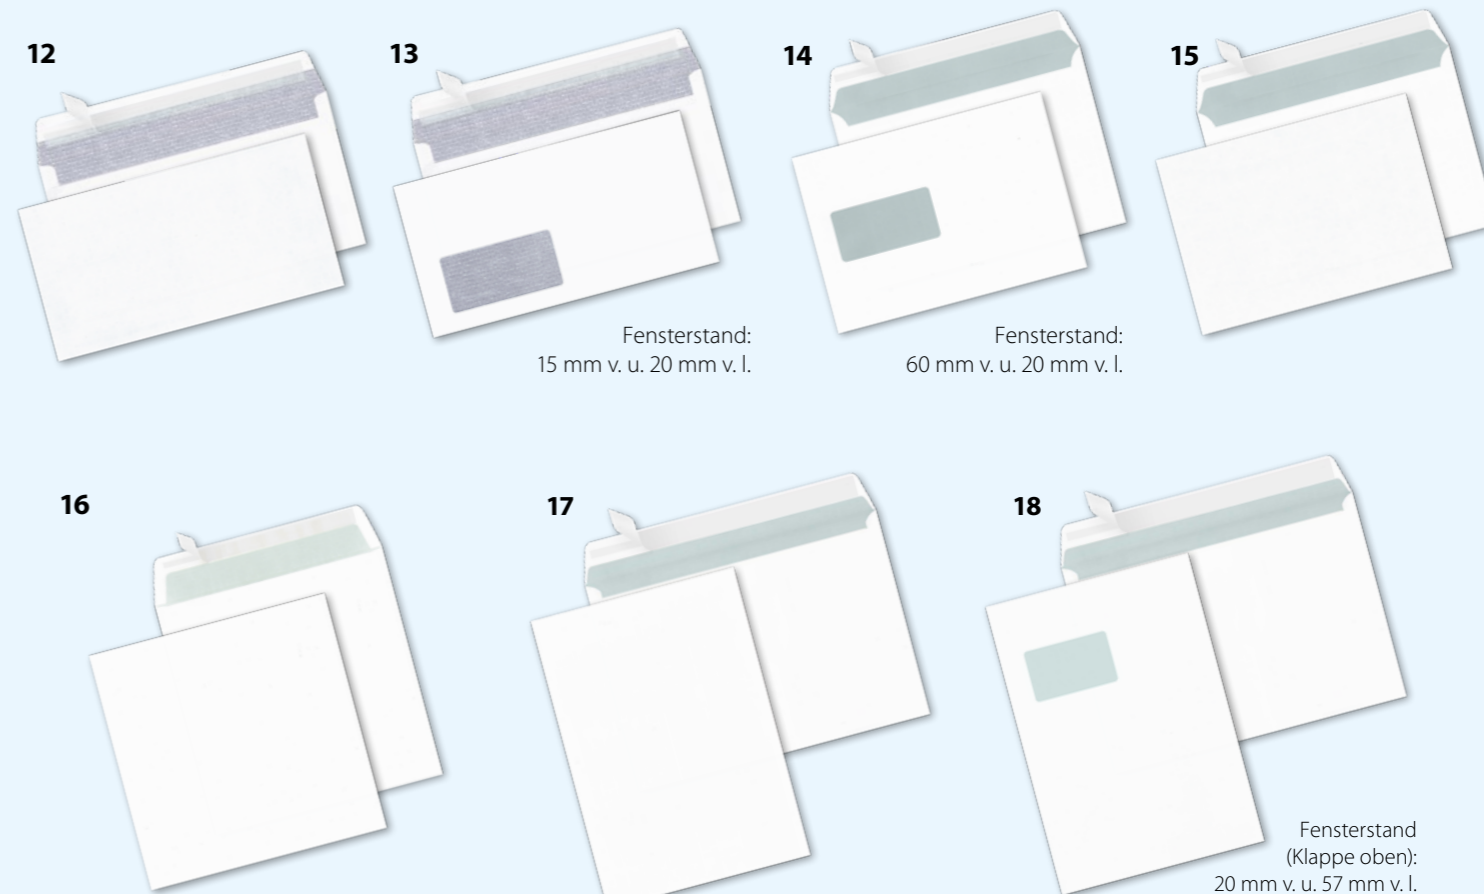

OFFSET WEISS

BILD	FORMAT	MASSE (mm)	g/m²	INNEN DRUCK	FENSTER (mm)	BESONDERHEIT	KARTON	PALETTE	g/St	MATERIAL
01	DIN Lang	110 × 220	75	grau	–	–	1.000 St	70.000 St	3,8	30005382
04	DIN Lang	110 × 220	75	grau	45 × 90	–	1.000 St	70.000 St	3,8	30005383
01	DIN Lang	110 × 220	80	grau	–	–	1.000 St	70.000 St	4,1	30005327
02	DIN Lang	110 × 220	90	–	–	Transparent satin	1.000 St	77.000 St	4,6	30006025
04	DIN Lang	110 × 220	80	grau	45 × 90	–	1.000 St	70.000 St	4,1	30005395
04	DIN Lang	110 × 220	80	grau	45 × 90	FSC Mix	1.000 St	70.000 St	4,1	30005440
03	DIN Lang	110 × 220	100	–	–	Transparent polarweiß	500 St	55.000 St	5,1	30005096
01	DIN Lang	110 × 220	100	grau	–	–	500 St	55.000 St	5,1	30005363
05	DIN Lang	110 × 220	100	Punktdesign	–	FSC Mix	500 St	60.000 St	5,1	30003811
04	DIN Lang	110 × 220	100	grau	45 × 90	–	500 St	55.000 St	5,1	30005391
06	DIN Lang	110 × 220	100	Punktdesign	45 × 90	FSC Mix	500 St	60.000 St	5,1	30005492
07	DIN Lang	110 × 220	80	braun	45 × 90	Offset chamois	1.000 St	77.000 St	4,1	30080826

OFFSET WEISS

BILD	FORMAT	MASSE (mm)	g/m²	INNEN DRUCK	FENSTER (mm)	BESONDERHEIT	KARTON	PALETTE	g/St	MATERIAL
08	C6	114 × 162	80	grau	–	–	1.000 St	100.000 St	3,3	30005399
09	C6	114 × 162	80	grau	45 × 90	–	500 St	90.000 St	3,3	30005378
10	C6/5	114 × 229	80	grau	–	–	500 St	60.000 St	4,5	30007485
11	C6/5	114 × 229	80	grau	45 × 90	–	500 St	60.000 St	4,5	30005367
12	kompakt	125 × 235	80	Zahlenmeer schwarz	–	–	500 St	60.000 St	5,5	30022362
13	kompakt	125 × 235	80	Zahlenmeer schwarz	45 × 90	–	500 St	60.000 St	5,5	30022361
14	C5	162 × 229	90	grau	45 × 90	–	500 St	40.000 St	7,1	30015993
15	C5	162 × 229	100	grau	–	–	500 St	42.000 St	7,9	30015980
14	C5	162 × 229	100	grau	45 × 90	–	500 St	42.000 St	7,9	30015978
16	Sonderformat	220 × 220	100	grau	–	–	500 St	35.000 St	10,9	30005449
17	C4	229 × 324	100	grau	–	–	500 St	20.000 St	15,4	30025137
18	C4	229 × 324	100	grau	55 × 90	–	500 St	20.000 St	15,4	30025136